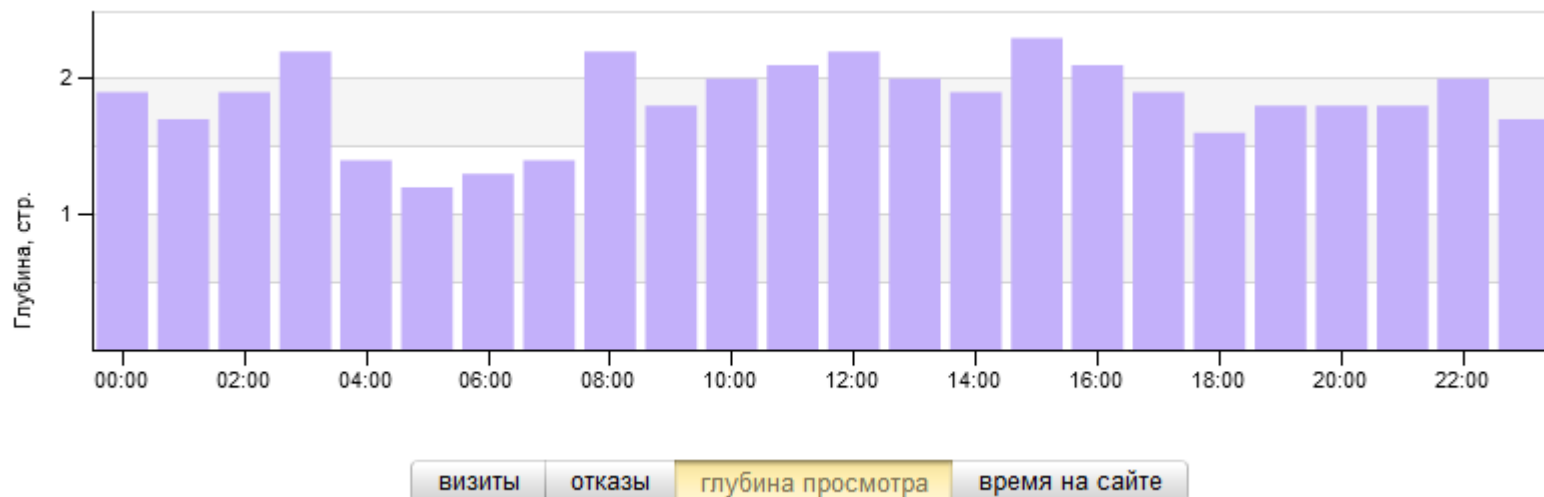

Аудит инфраструктуры

- МЗ клиник время работы

МАСТЕРСКАЯ®
ЗДОРОВЬЯ
Ассоциация специализированных клиник

ON-LINE
Заявка
на прием

ПОИСК

(812) 322-64-00 10.00-20.00
8-981-699-65-46 09.00-24.00

Бесплатные консультации
и запись на прием
работаем без обеда и выходных