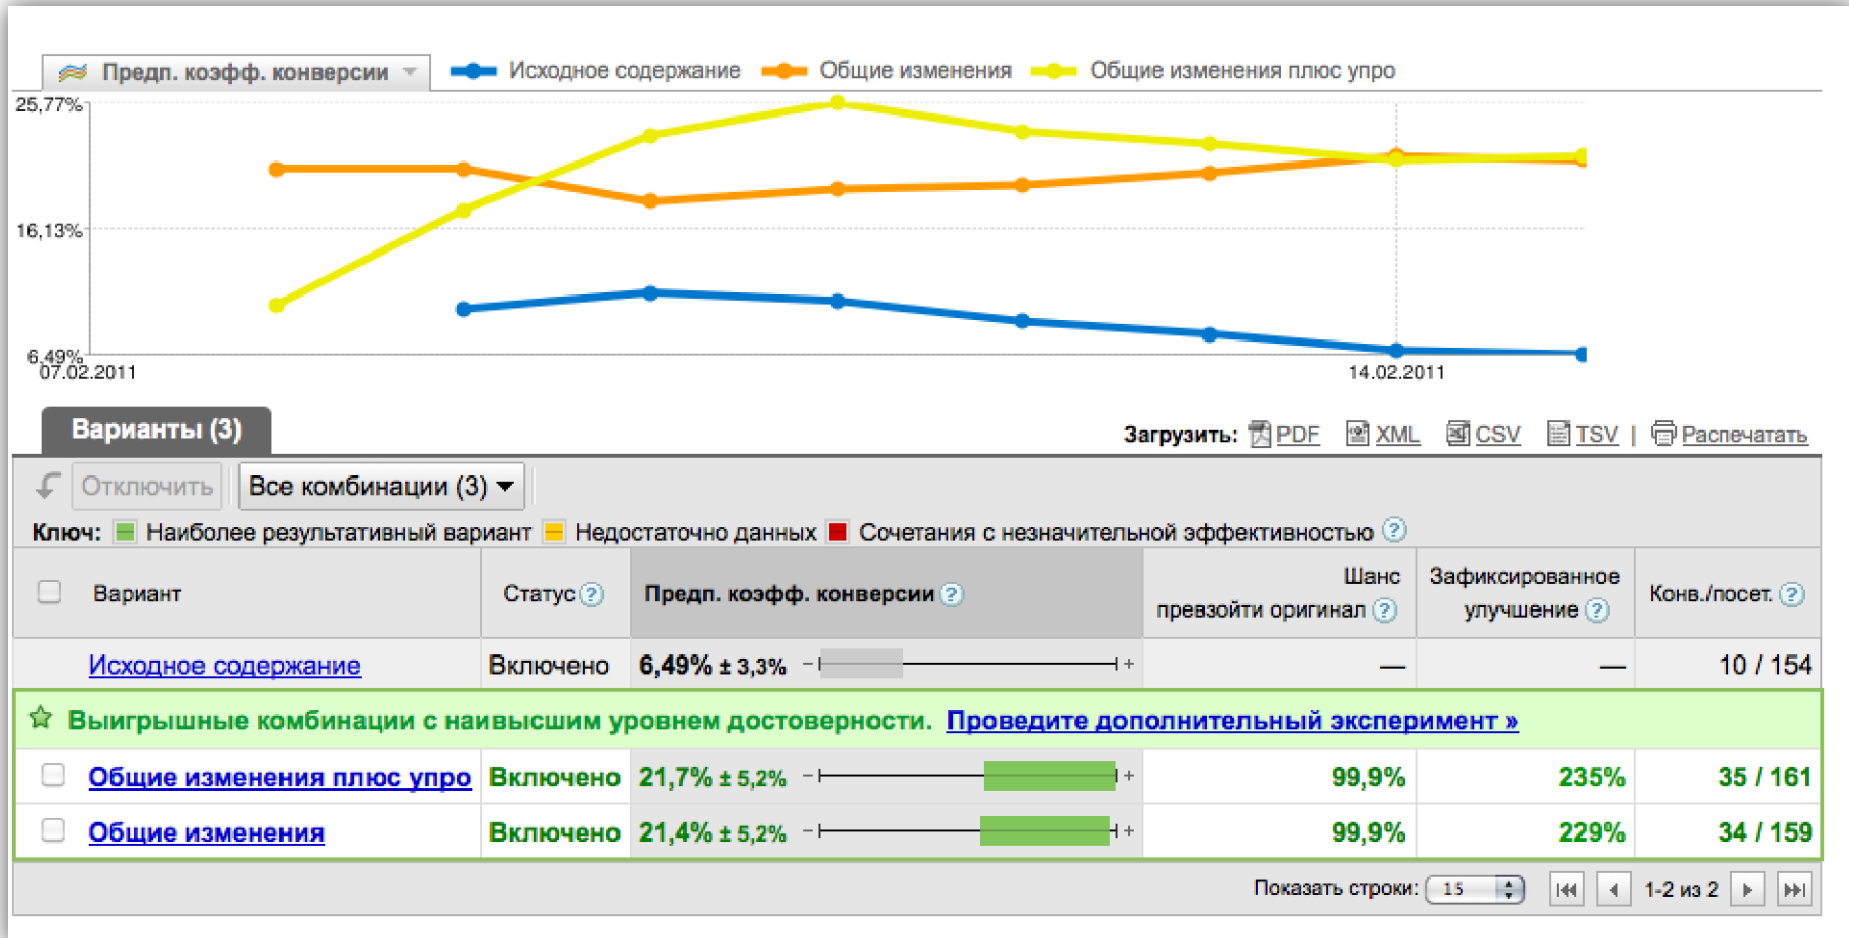

Канал «ТВЦ»
Среда: 18:25-18:40
Мастерская Здоровья

Канал «Рек ТВ»
Понедельник: 19:45-20:00
Мастерская Здоровья

Канал «Звезда»
Пятница: 13:05-14:00
Мастерская Здоровья

Канал «ТВЦ»
18:00-18:15
Мастерская Здоровья

Канал «Звезда»
Суббота: 17:45-18:00
Мастерская Здоровья

Канал «Рек ТВ»

«АВ» тестирование

Мы решаем ваши проблемы, потому что это наша работа. В битве с болями в спине и суставах мы всегда на вашей стороне. А что беспокоит вас? Начните решать наиболее проблемные сегодня.