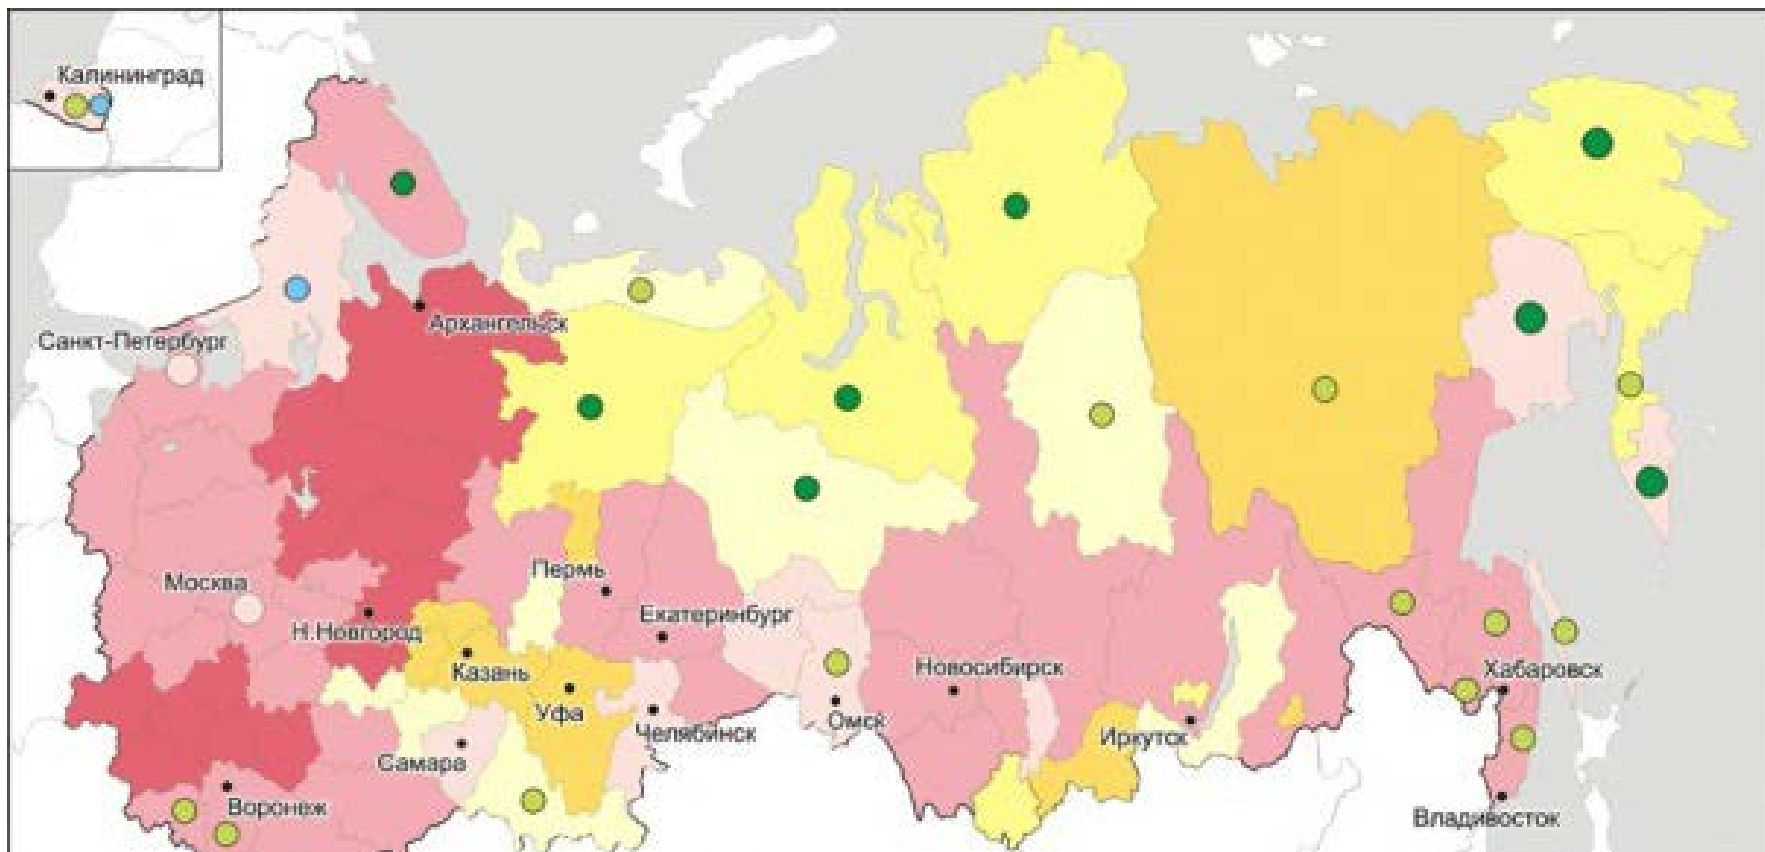

Аудит инфраструктуры

- Доставка и оплата

Аудит сайта

Внешний вид / дизайн (10%)

Функциональность (30%)

Точки принятия решений и достижения результата, заказ, Формы, навигация, меню, поиск, ...

Задачи и цели пользователя (60%)